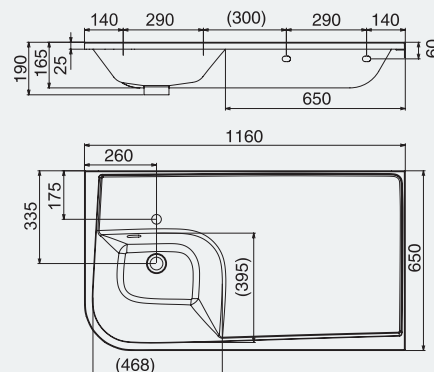

Spojením pravé a levé varianty Praktik U získáte dvojumyvadlo s opravdu velikou odkládací plochou.

Pokud umyvadlo Praktik S nebo U a vanu Praktik umístíte do protilehlých rohů koupelny, bude mezi nimi díky jejich zaobleným rohům více prostoru.

Velmi účelné využití jinak „mrtvého“ prostoru nad pračkou.

Umyvadlo Praktik U

Umyvadlo Praktik S

Umyvadlo Praktik W

Umyvadlová pileta ClickClack systém.

430,-

Poloautomatický odtok ClickClack prvním stisknutím krytky výpusť uzavře, druhým stiskem ji otevře. Pro čištění odtoku lze krytku snadno odšroubovat.