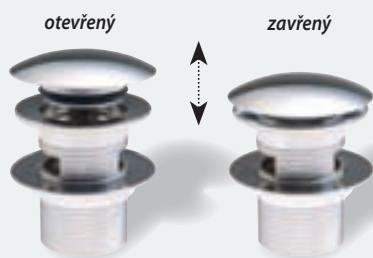

Spojením pravé a levé varianty Praktik U získáte dvojumyvadlo s opravdu velikou odkládací plochou.

Pokud umyvadlo Praktik S nebo U a vanu Praktik umístíte do protilehlých rohů koupelny, bude mezi nimi díky jejich zaobleným rohům více prostoru.

Velmi účelné využití jinak „mrtvého“ prostoru nad pračkou.

Umyvadlo Praktik U

Umyvadlo Praktik S

Umyvadlo Praktik W

Umyvadlová pileta ClickClack systém.

430,-

Poloautomatický odtok ClickClack prvním stisknutím krytky výpusť uzavře, druhým stiskem ji otevře. Pro čištění odtoku lze krytku snadno odšroubovat.

Mosazný teleskopický umyvadlový sifon chromový.

1 990,-

Znáte nový ClickClack odtok? Funguje jednoduše stisknutím a hodí se do každého umyvadla RAVAK.

UMYVADLA		PŘÍSLUŠENSTVÍ	
Praktik S L/R	6 290	Umyvadlová pileta	430
Praktik U L/R	5 990	Sifon chromový	1 990
Praktik W L/R	6 990		