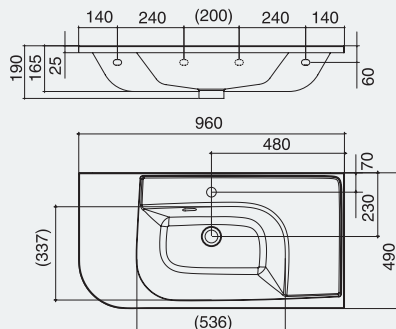

Umyvadlo Praktik S