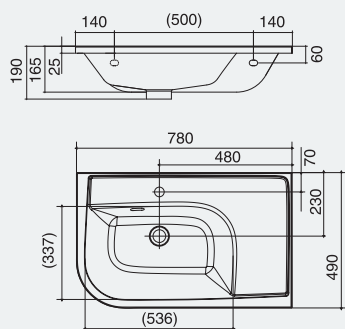

Umyvadlo Praktik U