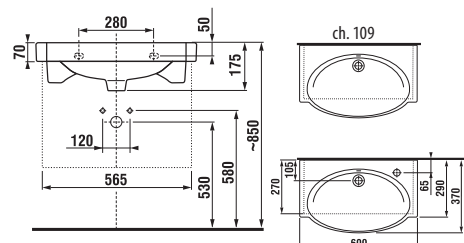

Skříňka s umyvadlem 60 cm

Číslo výrobku	Popis výrobku	Barva korpus/čelo					
		creme	mokka	bílá	creme/bílá	zelená	stříbrná
8.1021.3.000.109.1	umyvadlo 60 cm bez otvoru pro baterii						1 750 Kč
4.5514.4.021.560.1	skříňka s umyvadlem 60 cm, s 1 zásuvkou	6 098 Kč					
4.5514.4.021.429.1	skříňka s umyvadlem 60 cm, s 1 zásuvkou		6 098 Kč				
4.5514.4.021.500.1	skříňka s umyvadlem 60 cm, s 1 zásuvkou				7 209 Kč		
4.5514.4.021.991.1	skříňka s umyvadlem 60 cm, s 1 zásuvkou					7 209 Kč	
4.5514.4.021.156.1	skříňka s umyvadlem 60 cm, s 1 zásuvkou						8 003 Kč
4.5530.1.021.004.1	nohy ke skříňkám, pár						500 Kč
4.5531.1.021.500.1	plechový organizér na čelo/dveře skříňek					489 Kč