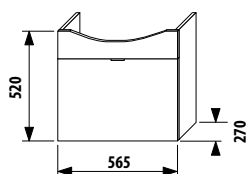

Skříňka s umyvadlem 60 cm

Číslo výrobku	Popis výrobku	Barva korpus/čelo					
		creme	mokka	bílá	creme/bílá	zelená	stříbrná
8.1021.3.000.105.1	umyvadlo 60 cm s otvorem pro baterii vlevo						1 750 Kč
4.5514.2.021.560.1	skříňka s umyvadlem 60 cm, s 1 zásuvkou	6 098 Kč					
4.5514.2.021.429.1	skříňka s umyvadlem 60 cm, s 1 zásuvkou		6 098 Kč				
4.5514.2.021.500.1	skříňka s umyvadlem 60 cm, s 1 zásuvkou				7 209 Kč		
4.5514.2.021.991.1	skříňka s umyvadlem 60 cm, s 1 zásuvkou					7 209 Kč	
4.5514.2.021.156.1	skříňka s umyvadlem 60 cm, s 1 zásuvkou						8 003 Kč
4.5530.1.021.004.1	nohy ke skříňkám, pár						500 Kč
4.5531.1.021.500.1	plechový organizér na čelo/dveře skříňek					489 Kč	

Číslo výrobku	Popis výrobku	Barva korpus/čelo					
		creme	mokka	bílá	creme/bílá	zelená	stříbrná
8.1021.3.000.106.1	umyvadlo 60 cm s otvorem pro baterii vpravo						1 750 Kč
4.5514.3.021.560.1	skříňka s umyvadlem 60 cm, s 1 zásuvkou	6 098 Kč					
4.5514.3.021.429.1	skříňka s umyvadlem 60 cm, s 1 zásuvkou		6 098 Kč				
4.5514.3.021.500.1	skříňka s umyvadlem 60 cm, s 1 zásuvkou				7 209 Kč		
4.5514.3.021.991.1	skříňka s umyvadlem 60 cm, s 1 zásuvkou					7 209 Kč	
4.5514.3.021.156.1	skříňka s umyvadlem 60 cm, s 1 zásuvkou						8 003 Kč
4.5530.1.021.004.1	nohy ke skříňkám, pár						500 Kč
4.5531.1.021.500.1	plechový organizér na čelo/dveře skříňek					489 Kč	