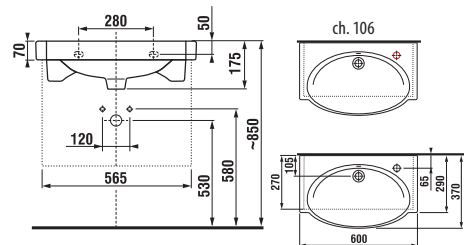

Skříňka s umyvadlem 60 cm

Číslo výrobku	Popis výrobku	Barva korpus/čelo					
		creme	mokka	bílá	creme/bílá	zelená	stříbrná
8.1021.3.000.105.1	umyvadlo 60 cm s otvorem pro baterii vlevo						1 750 Kč
4.5514.2.021.560.1	skříňka s umyvadlem 60 cm, s 1 zásuvkou	6 098 Kč					
4.5514.2.021.429.1	skříňka s umyvadlem 60 cm, s 1 zásuvkou		6 098 Kč				
4.5514.2.021.500.1	skříňka s umyvadlem 60 cm, s 1 zásuvkou				7 209 Kč		
4.5514.2.021.991.1	skříňka s umyvadlem 60 cm, s 1 zásuvkou					7 209 Kč	
4.5514.2.021.156.1	skříňka s umyvadlem 60 cm, s 1 zásuvkou						8 003 Kč
4.5530.1.021.004.1	nohy ke skříňkám, pár						500 Kč
4.5531.1.021.500.1	plechový organizér na čelo/dveře skříňek					489 Kč	

Číslo výrobku	Popis výrobku	Barva korpus/čelo					
		creme	mokka	bílá	creme/bílá	zelená	stříbrná
8.1021.3.000.106.1	umyvadlo 60 cm s otvorem pro baterii vpravo						1 750 Kč
4.5514.3.021.560.1	skříňka s umyvadlem 60 cm, s 1 zásuvkou	6 098 Kč					
4.5514.3.021.429.1	skříňka s umyvadlem 60 cm, s 1 zásuvkou		6 098 Kč				
4.5514.3.021.500.1	skříňka s umyvadlem 60 cm, s 1 zásuvkou				7 209 Kč		
4.5514.3.021.991.1	skříňka s umyvadlem 60 cm, s 1 zásuvkou					7 209 Kč	
4.5514.3.021.156.1	skříňka s umyvadlem 60 cm, s 1 zásuvkou						8 003 Kč
4.5530.1.021.004.1	nohy ke skříňkám, pár						500 Kč
4.5531.1.021.500.1	plechový organizér na čelo/dveře skříňek					489 Kč	