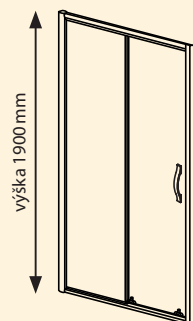

## DVEŘE DO NIKY POSUVNÉ

- dveře dvoudílné posuvné
- spodní odklopný systém pro občasnou údržbu míst jinak těžko přístupných
- bílé profily, bílé madlo a bílý pant
- variabilní levé či pravé otevírání
- síla skel 6 mm

Skleněná výplň pouze STRIP

Typ	Kód	Typ skla	Montážní rozměry (v mm)	Vstup (v mm)	Cena v Kč	Cena v €
Dveře 1000 L/P	GE6910	STRIP	980-1020	400	6 590	244
Dveře 1100 L/P	GE6911	STRIP	1080-1120	445	6 890	255
Dveře 1200 L/P	GE6912	STRIP	1180-1220	495	7 180	266