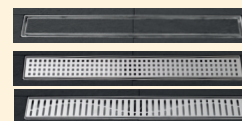

## DVEŘE DO NIKY POSUVNÉ

- dveře dvoudílné posuvné
- spodní odklopný systém pro občasnou údržbu míst jinak těžko přístupných
- bílé profily, bílé madlo a bílý pant
- variabilní levé či pravé otevírání
- síla skel 6 mm

### Doporučené sprchové vaničky a kanálky

ANETA

KARRE

GALET

SARA

SPRCHOVÉ KANÁLKY viz str. 62

novinka