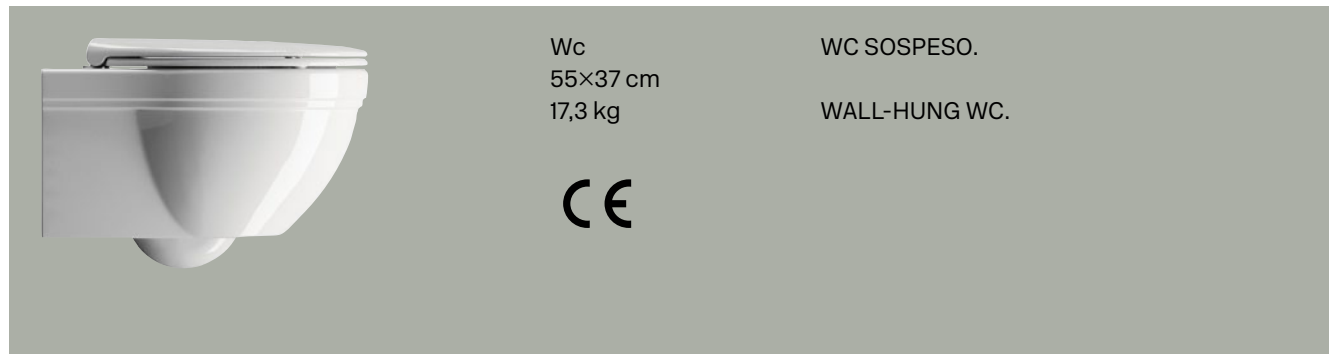

Classic

55×37

Wc
55×37 cm
17,3 kg

WC SOSPESO.
WALL-HUNG WC.

Colori - Colours	Codici - Codes	Fori - Tapholes
<input type="radio"/> Bianco lucido - White glossy	8712 11	-