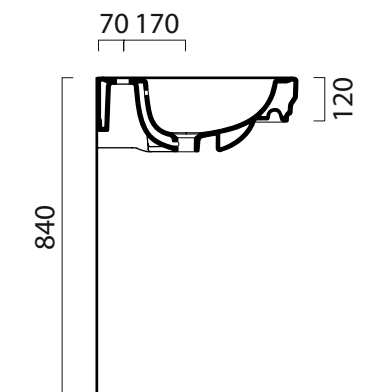

# Classic

125×54

Lavabo / Washbasin

125×54 cm  
46,2 kg  
10 lt

Lavabo con foro troppopieno, monoforo predisposto per rubinetteria, triforo. Installazione a sospensione o su gambe in ceramica.

Washbasin with overflow, one taphole, predisposed for three tapholes fitting. Wall hung installation or on ceramic legs.

Colori - Colours	Codici - Codes	Fori - Tapholes
<input type="radio"/> Bianco lucido - White glossy	8725111	monoforo / one taphole fitting

# Classic

73×11

Gamba / Leg

Gamba in ceramica.

73×11 cm  
5,4 kg

Ceramic leg.

Colori - Colours	Codici - Codes	Fori - Tapholes
<input type="radio"/> Bianco lucido - White glossy	8772 11	