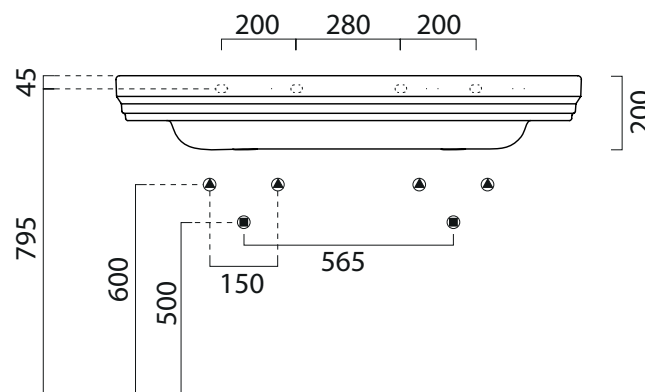

# Classic

125×54

Lavabo / Washbasin

125×54 cm  
46,2 kg  
10 lt

Lavabo con foro troppopieno, monoforo predisposto per rubinetteria, triforo. Installazione a sospensione o su gambe in ceramica.

Washbasin with overflow, one taphole, predisposed for three tapholes fitting. Wall hung installation or on ceramic legs.

Colori - Colours	Codici - Codes	Fori - Tapholes
<input type="radio"/> Bianco lucido - White glossy	8725111	monoforo / one taphole fitting

# Classic

73×11

Gamba / Leg

Gamba in ceramica.

73×11 cm  
5,4 kg

Ceramic leg.

Colori - Colours	Codici - Codes	Fori - Tapholes
<input type="radio"/> Bianco lucido - White glossy	8772 11	