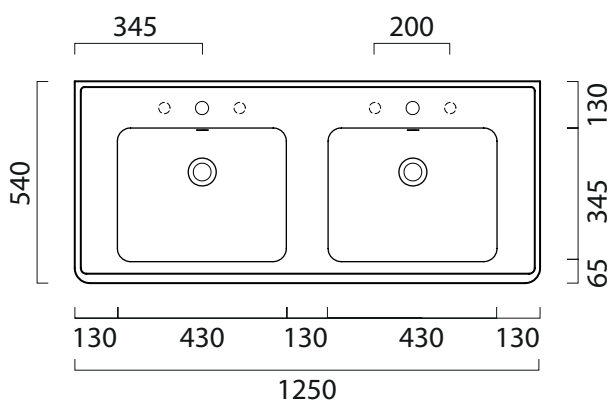

# Classic

125×54

Lavabo / Washbasin

125×54 cm  
46,2 kg  
10 lt

Lavabo con foro troppopieno, monoforo predisposto per rubinetteria, triforo. Installazione a sospensione o su gambe in ceramica.

Washbasin with overflow, one taphole, predisposed for three tapholes fitting. Wall hung installation or on ceramic legs.

Colori - Colours	Codici - Codes	Fori - Tapholes
<input type="radio"/> Bianco lucido - White glossy	8725111	monoforo / one taphole fitting

# Classic

73×11

Gamba / Leg

Gamba in ceramica.

73×11 cm  
5,4 kg

Ceramic leg.

Colori - Colours	Codici - Codes	Fori - Tapholes
<input type="radio"/> Bianco lucido - White glossy	8772 11	