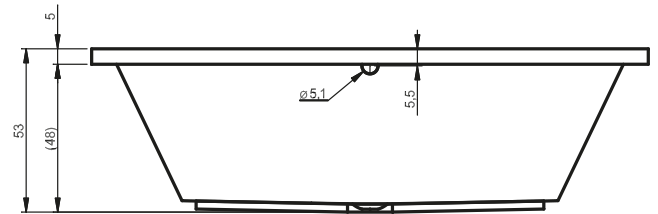

OBDÉLNÍKOVÉ VANY CAROLINA

170x80 cm, 180x80 cm, 190x80 cm

Pravá

Levá

Další perokresby k vaně CAROLINA si můžete prohlédnout na straně 174.

| Kód | Rozměr / Objem | Cena | Masážní systémy | | | | | | | | | | |
|------|--------------------|----------|-----------------|-------------|-------------|----------|-------------|-------------|------------------|------------------|------------------|------------------|--------|
| | | | Hit1 | Hit2 | Hit3 | Top1 | Top2 | Top5 | Pro6 | Pro7 | Pro8 | Lux8 | |
| | | | | Hydro 6+4+2 | Hydro 6+4+2 | | Hydro 6+4+2 | Hydro 6+4+2 | Hydro 6+4+2 | Hydro 6+4+2 | Hydro 8+6+2 | Hydro 4+4+2 | |
| | | | Aero 11 | | Aero11 | Aero11 | | Aero11 | | | Aero11 | Aero16 | Aero11 |
| | | | | | | | | | Světlo / Čištění | Světlo / Čištění | Světlo / Čištění | Světlo / Čištění | |
| | | | 14 200,- | 15 500,- | 28 000,- | 22 000,- | 26 000,- | 34 000,- | 39 300,- | 52 500,- | 62 000,- | 57 800,- | |
| BB53 | 170 x 80cm / 190 l | 9 240,- | • | • | • | • | • | • | • | • | — | • | |
| BB54 | 180 x 80cm / 210 l | 10 290,- | • | • | • | • | • | • | • | • | • | • | |
| BB55 | 190 x 80cm / 235 l | 11 340,- | • | • | • | • | • | • | • | • | • | • | |