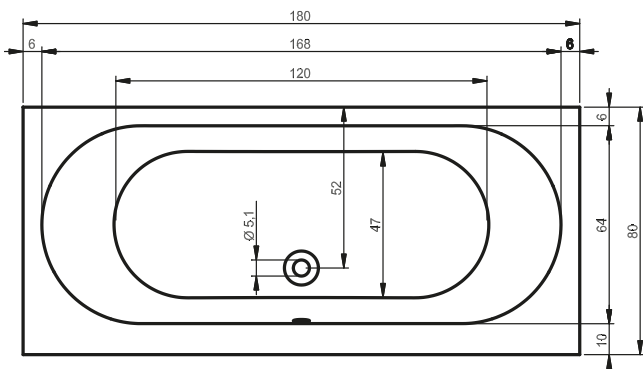

OBDÉLNÍKOVÉ VANY CAROLINA

170x80 cm, 180x80 cm, 190x80 cm

Pravá

Levá

Další perokresby k vaně CAROLINA si můžete prohlédnout na straně 174.

| Kód | Rozměr / Objem | Cena | Masážní systémy | | | | | | | | | | |
|------|--------------------|----------|-----------------|-------------|-------------|----------|-------------|-------------|------------------|------------------|------------------|------------------|--------|
| | | | Hit1 | Hit2 | Hit3 | Top1 | Top2 | Top5 | Pro6 | Pro7 | Pro8 | Lux8 | |
| | | | | Hydro 6+4+2 | Hydro 6+4+2 | | Hydro 6+4+2 | Hydro 6+4+2 | Hydro 6+4+2 | Hydro 6+4+2 | Hydro 8+6+2 | Hydro 4+4+2 | |
| | | | Aero 11 | | Aero11 | Aero11 | | Aero11 | | | Aero11 | Aero16 | Aero11 |
| | | | | | | | | | Světlo / Čištění | Světlo / Čištění | Světlo / Čištění | Světlo / Čištění | |
| | | | 14 200,- | 15 500,- | 28 000,- | 22 000,- | 26 000,- | 34 000,- | 39 300,- | 52 500,- | 62 000,- | 57 800,- | |
| BB53 | 170 x 80cm / 190 l | 9 240,- | • | • | • | • | • | • | • | • | — | • | |
| BB54 | 180 x 80cm / 210 l | 10 290,- | • | • | • | • | • | • | • | • | • | • | |
| BB55 | 190 x 80cm / 235 l | 11 340,- | • | • | • | • | • | • | • | • | • | • | |