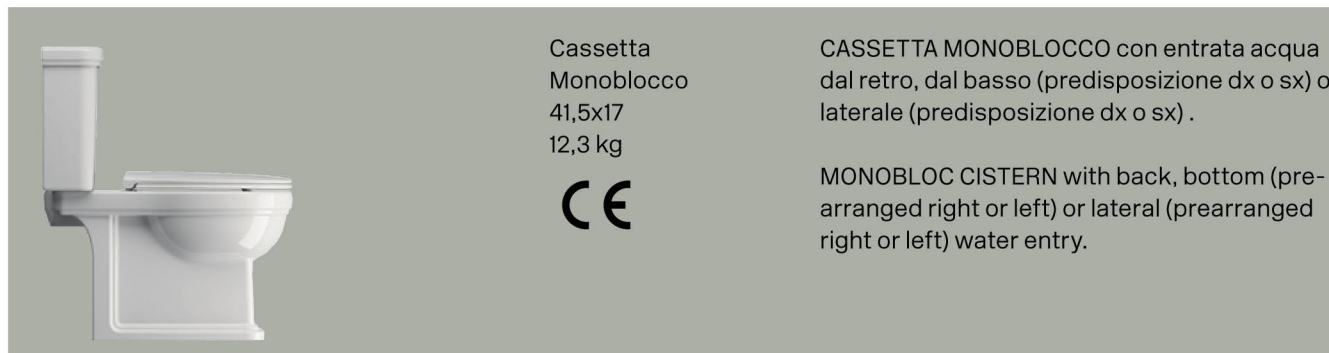

Classic

41,5x17

Cassetta
Monoblocco
41,5x17
12,3 kg

CASSETTA MONOBLOCCO con entrata acqua dal retro, dal basso (predisposizione dx o sx) o laterale (predisposizione dx o sx).

MONOBLOC CISTERN with back, bottom (pre-arranged right or left) or lateral (prearranged right or left) water entry.

Colori - Colours	Codici - Codes	Fori - Tapholes
<input type="radio"/> Bianco lucido - White glossy	878111	