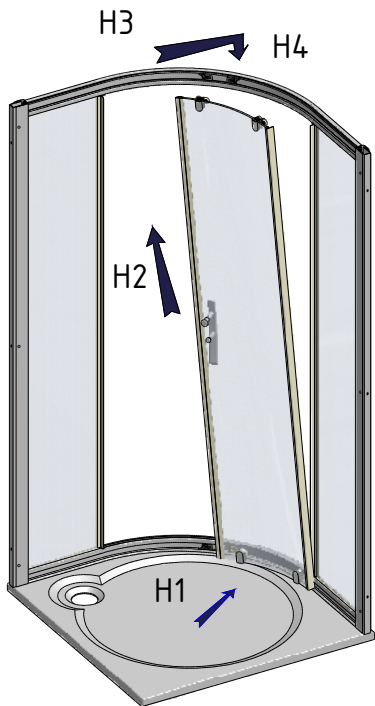

MODEL:

PXR2N LH/GRAPE 900×900×1850 mm

TYP VÝROBKU / TYPE OF PRODUCT:

čtvrtkruhový sprchový kout
štvrtkruhový sprchovací kút
quadrant shower enclosure

outlet.roltechnik.cz

PXR2N	X		Y	
	MIN	MAX	MIN	MAX
800x800	780	805	780	805
900x900	880	905	880	905
1000x1000	980	1005	980	1005

11. 8x

∅ 3,5x28

12. 10x

(PXR2N/1000 14x)
∅ 3,5x9,5

13. 6x

∅ 8

6 x

PXR2N/1000 v=120mm

$z=z(z\sim 10\text{mm})$

S15	800/1850	brillant/clear glass	ND03-0246-00-02	
		brillant/satinato glass	ND03-0246-00-15	
	800/2000	brillant/clear glass	ND03-0412-00-02	
		900/1850	brillant/clear glass	ND03-0247-00-02
			brillant/satinato glass	ND03-0247-00-15
	900/2000	brillant/chinchilla glass	ND03-0247-00-03	
		brillant/clear glass	ND03-0413-00-02	
		brillant/chinchilla glass	ND03-0413-00-03	
		brillant/priting glass	ND03-0413-00-17	
	1000/1850	brillant/clear glass	ND03-0248-00-02	
brillant/satinato glass		ND03-0248-00-15		
1000/2000	brillant/clear glass	ND03-0414-00-02		

P86	1850 mm		P2871
	2000 mm		P2873

P87	800		M8031
	900		M7651
	1000		M8032

P88	1850 mm		P2872
	2000 mm		P2863

V63	800/1850	clear glass	ND03-0415-00-02	
		satinato glass	ND03-0415-00-15	
	800/2000	clear glass	ND03-0418-00-02	
		900/1850	clear glass	ND03-0416-00-02
			satinato glass	ND03-0416-00-15
	900/2000	chinchilla glass	ND03-0416-00-03	
		clear glass	ND03-0419-00-02	
		chinchilla glass	ND03-0419-00-03	
		priting glass	ND03-0419-00-17	
	1000/1850	clear glass	ND03-0417-00-02	
		satinato glass	ND03-0417-00-15	
	1000/2000	clear glass	ND03-0420-00-02	