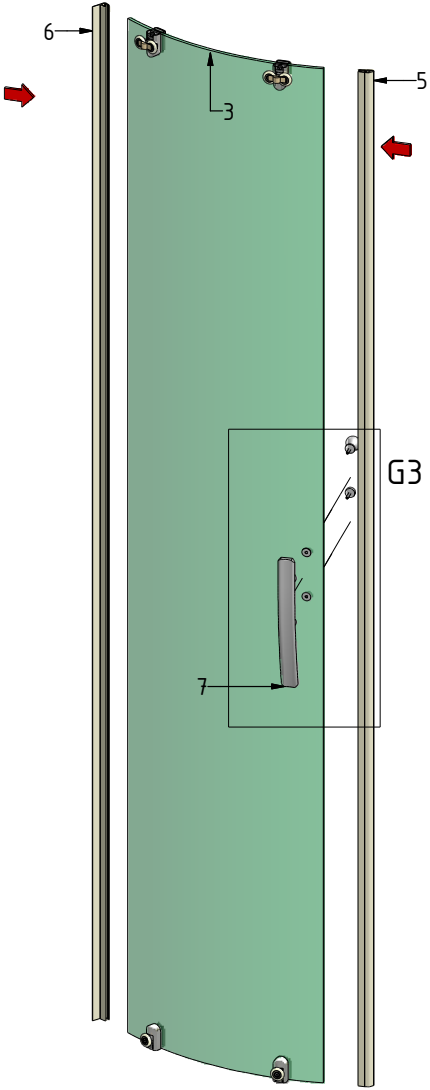

MODEL:

PXR2N LH/GRAPE 900×900×1850 mm

TYP VÝROBKU / TYPE OF PRODUCT:

čtvrtkruhový sprchový kout
štvrtkruhový sprchovací kút
quadrant shower enclosure

outlet.roltechnik.cz

PXR2N	X		Y	
	MIN	MAX	MIN	MAX
800x800	780	805	780	805
900x900	880	905	880	905
1000x1000	980	1005	980	1005

11. 8x

∅ 3,5x28

12. 10x

(PXR2N/1000 14x)
∅ 3,5x9,5

13. 6x

∅ 8

6 x

PXR2N/1000 v=120mm

$z=z(z\sim 10\text{mm})$

S15	800/1850	brillant/clear glass	ND03-0246-00-02	
		brillant/satinato glass	ND03-0246-00-15	
	800/2000	brillant/clear glass	ND03-0412-00-02	
		900/1850	brillant/clear glass	ND03-0247-00-02
			brillant/satinato glass	ND03-0247-00-15
	900/2000	brillant/chinchilla glass	ND03-0247-00-03	
		brillant/clear glass	ND03-0413-00-02	
		brillant/chinchilla glass	ND03-0413-00-03	
		brillant/priting glass	ND03-0413-00-17	
	1000/1850	brillant/clear glass	ND03-0248-00-02	
brillant/satinato glass		ND03-0248-00-15		
1000/2000	brillant/clear glass	ND03-0414-00-02		

P86	1850 mm		P2871
	2000 mm		P2873

P87	800		M8031
	900		M7651
	1000		M8032

P88	1850 mm		P2872
	2000 mm		P2863

V63	800/1850	clear glass	ND03-0415-00-02	
		satinato glass	ND03-0415-00-15	
	800/2000	clear glass	ND03-0418-00-02	
		900/1850	clear glass	ND03-0416-00-02
			satinato glass	ND03-0416-00-15
	900/2000	chinchilla glass	ND03-0416-00-03	
		clear glass	ND03-0419-00-02	
		chinchilla glass	ND03-0419-00-03	
		priting glass	ND03-0419-00-17	
	1000/1850	clear glass	ND03-0417-00-02	
		satinato glass	ND03-0417-00-15	
	1000/2000	clear glass	ND03-0420-00-02	