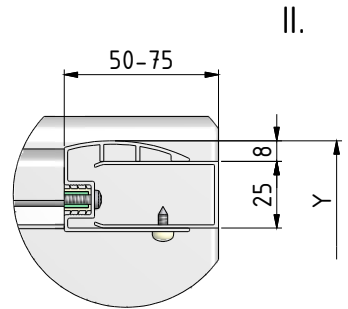

MODEL:

PXR2N LH/GRAPE 900×900×1850 mm

TYP VÝROBKU / TYPE OF PRODUCT:

čtvrtkruhový sprchový kout
štvrtkruhový sprchovací kút
quadrant shower enclosure

outlet.roltechnik.cz

PXR2N	X		Y	
	MIN	MAX	MIN	MAX
800x800	780	805	780	805
900x900	880	905	880	905
1000x1000	980	1005	980	1005

14. 2x

(PXR2N/1000 4x)

15. 2x

(PXR2N/1000 4x)

9. 6x

∅ 6

10. 6x

∅ 3,5x36

11. 8x

∅ 3,5x28

12. 10x

(PXR2N/1000 14x)
∅ 3,5x9,5

13. 6x

∅ 8

6 x

PXR2N/1000 v=120mm