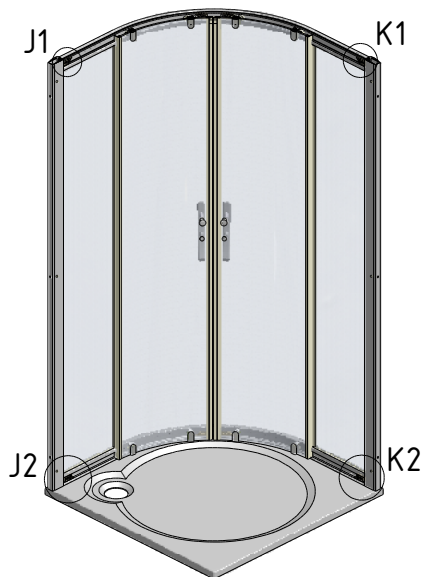

MODEL:

PXR2N LH/GRAPE 900×900×1850 mm

TYP VÝROBKU / TYPE OF PRODUCT:

čtvrtkruhový sprchový kout
štvrtkruhový sprchovací kút
quadrant shower enclosure

outlet.roltechnik.cz

PXR2N	X		Y	
	MIN	MAX	MIN	MAX
800x800	780	805	780	805
900x900	880	905	880	905
1000x1000	980	1005	980	1005

11. 8x

∅ 3,5x28

12. 10x

(PXR2N/1000 14x)
∅ 3,5x9,5

13. 6x

∅ 8

6 x

PXR2N/1000 v=120mm