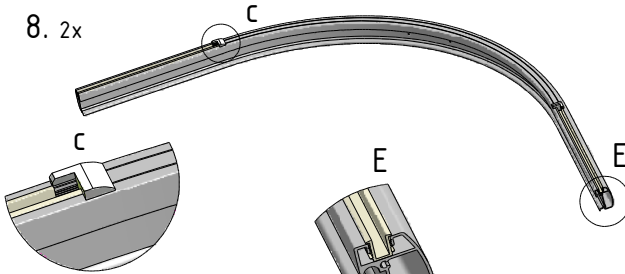

MODEL:

PXR2N LH/GRAPE 900×900×1850 mm

TYP VÝROBKU / TYPE OF PRODUCT:

čtvrtkruhový sprchový kout
štvrtkruhový sprchovací kút
quadrant shower enclosure

outlet.roltechnik.cz

PXR2N	X		Y	
	MIN	MAX	MIN	MAX
800x800	780	805	780	805
900x900	880	905	880	905
1000x1000	980	1005	980	1005

1. 2x

2. 2x

3. 1x

4. 1x

5. 2x

6. 4x

7. 2x

8. 2x