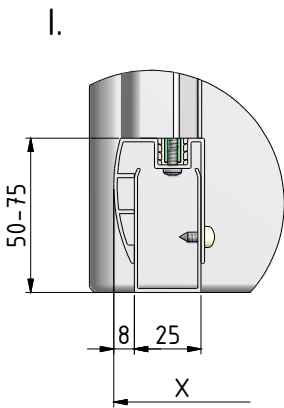

MODEL:

PXR2N LH/GRAPE 900×900×1850 mm

TYP VÝROBKU / TYPE OF PRODUCT:

čtvrtkruhový sprchový kout
štvrtkruhový sprchovací kút
quadrant shower enclosure

outlet.roltechnik.cz

PXR2N	X		Y	
	MIN	MAX	MIN	MAX
800x800	780	805	780	805
900x900	880	905	880	905
1000x1000	980	1005	980	1005

14. 2x

(PXR2N/1000 4x)

15. 2x

(PXR2N/1000 4x)

9. 6x

∅ 6

10. 6x

∅ 3,5x36

11. 8x

∅ 3,5x28

12. 10x

(PXR2N/1000 14x)
∅ 3,5x9,5

13. 6x

∅ 8

6 x

PXR2N/1000 v=120mm