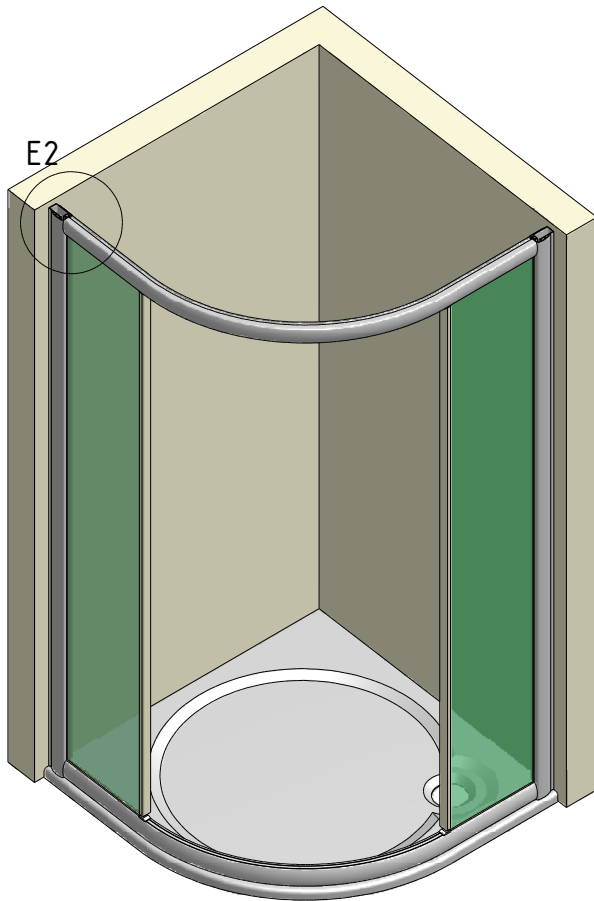

MODEL:

PXR2N LH/GRAPE 900×900×1850 mm

TYP VÝROBKU / TYPE OF PRODUCT:

čtvrtkruhový sprchový kout
štvrtkruhový sprchovací kút
quadrant shower enclosure

outlet.roltechnik.cz

PXR2N	X		Y	
	MIN	MAX	MIN	MAX
800x800	780	805	780	805
900x900	880	905	880	905
1000x1000	980	1005	980	1005

11. 8x

∅ 3,5x28

12. 10x

(PXR2N/1000 14x)
∅ 3,5x9,5

13. 6x

∅ 8

6 x

PXR2N/1000 v=120mm

$z=z(z\sim 10\text{mm})$

S15	800/1850	brillant/clear glass	ND03-0246-00-02	
		brillant/satinato glass	ND03-0246-00-15	
	800/2000	brillant/clear glass	ND03-0412-00-02	
		900/1850	brillant/clear glass	ND03-0247-00-02
			brillant/satinato glass	ND03-0247-00-15
	900/2000	brillant/chinchilla glass	ND03-0247-00-03	
		brillant/clear glass	ND03-0413-00-02	
		brillant/chinchilla glass	ND03-0413-00-03	
		brillant/priting glass	ND03-0413-00-17	
	1000/1850	brillant/clear glass	ND03-0248-00-02	
brillant/satinato glass		ND03-0248-00-15		
1000/2000	brillant/clear glass	ND03-0414-00-02		

P86	1850 mm		P2871
	2000 mm		P2873

P87	800		M8031
	900		M7651
	1000		M8032

P88	1850 mm		P2872
	2000 mm		P2863

V63	800/1850	clear glass	ND03-0415-00-02	
		satinato glass	ND03-0415-00-15	
	800/2000	clear glass	ND03-0418-00-02	
		900/1850	clear glass	ND03-0416-00-02
			satinato glass	ND03-0416-00-15
	900/2000	chinchilla glass	ND03-0416-00-03	
		clear glass	ND03-0419-00-02	
		chinchilla glass	ND03-0419-00-03	
		priting glass	ND03-0419-00-17	
	1000/1850	clear glass	ND03-0417-00-02	
		satinato glass	ND03-0417-00-15	
	1000/2000	clear glass	ND03-0420-00-02	