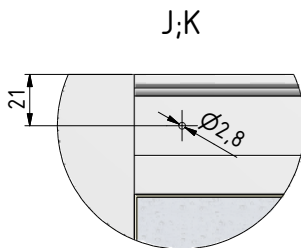

11. 8x

∅ 3,5x28

12. 10x

(PXR2N/1000 14x)
∅ 3,5x9,5

13. 6x

∅ 8

6 x

PXR2N/1000 v=120mm

$z=z(z\sim 10\text{mm})$

S15	800/1850	brillant/clear glass	ND03-0246-00-02	
		brillant/satinato glass	ND03-0246-00-15	
	800/2000	brillant/clear glass	ND03-0412-00-02	
		900/1850	brillant/clear glass	ND03-0247-00-02
			brillant/satinato glass	ND03-0247-00-15
	900/2000	brillant/chinchilla glass	ND03-0247-00-03	
		brillant/clear glass	ND03-0413-00-02	
		brillant/chinchilla glass	ND03-0413-00-03	
		brillant/priting glass	ND03-0413-00-17	
	1000/1850	brillant/clear glass	ND03-0248-00-02	
brillant/satinato glass		ND03-0248-00-15		
1000/2000	brillant/clear glass	ND03-0414-00-02		