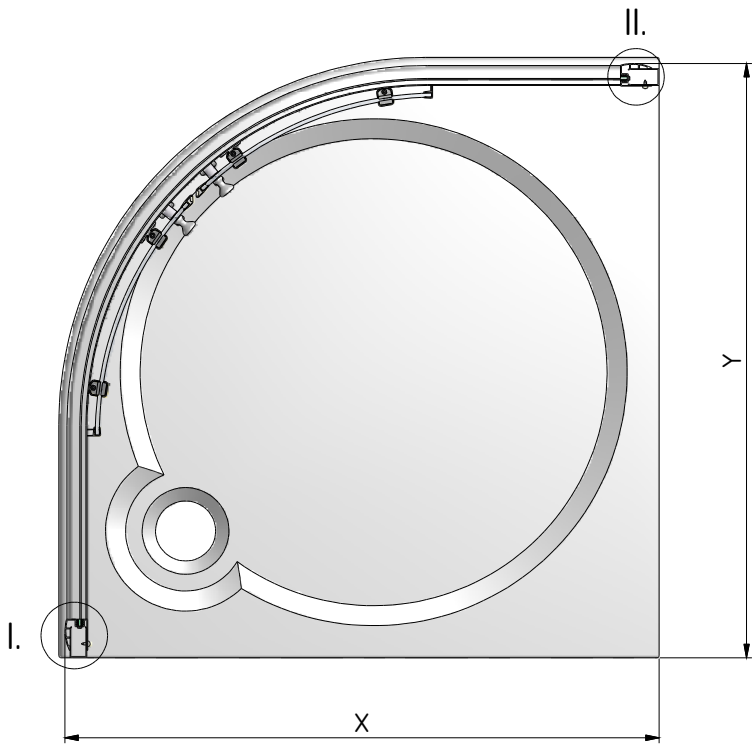

MODEL:

PXR2N LH/GRAPE 900×900×1850 mm

TYP VÝROBKU / TYPE OF PRODUCT:

čtvrtkruhový sprchový kout
štvrtkruhový sprchovací kút
quadrant shower enclosure

outlet.roltechnik.cz

PXR2N	X		Y	
	MIN	MAX	MIN	MAX
800x800	780	805	780	805
900x900	880	905	880	905
1000x1000	980	1005	980	1005

14. 2x

(PXR2N/1000 4x)

15. 2x

(PXR2N/1000 4x)

9. 6x

∅ 6

10. 6x

∅ 3,5x36

11. 8x

∅ 3,5x28

12. 10x

(PXR2N/1000 14x)
∅ 3,5x9,5

13. 6x

∅ 8

6 x

PXR2N/1000 v=120mm